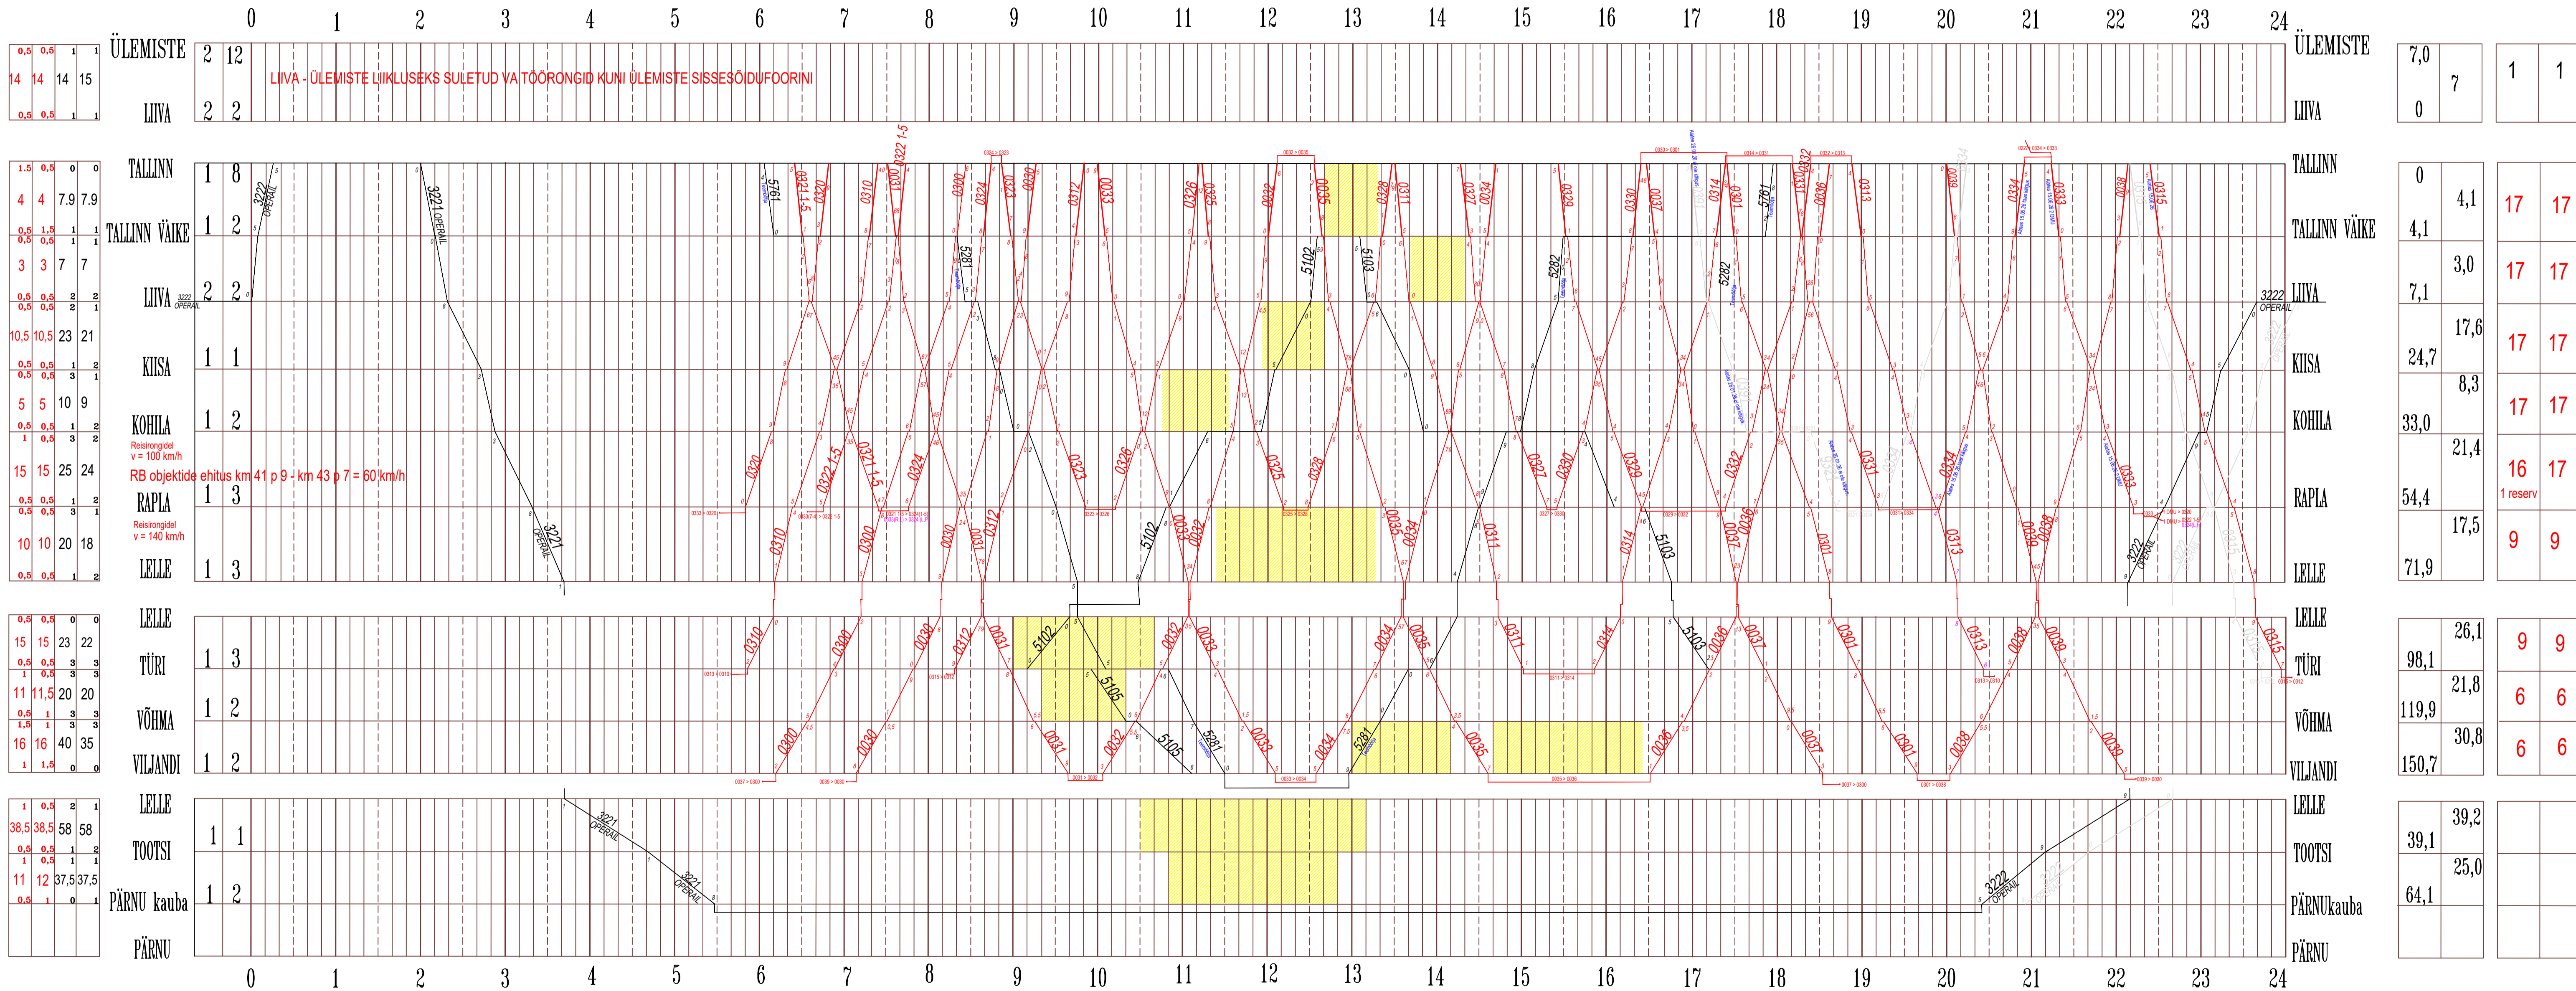

RONGIDE LIIKLUSGRAAFIK

Kinnitatud 05.06.2026 käskkirjaga nr EDI-2026-KK-22

LG kehtib alates 15.06.2026

SÕIDUAJAD		JAAM	TEEDE ARV
FLIRT DMU	TČME3		
A	B	A	B

JAAM	KILOMETRAAZ	VAHEKAUCUS	Rongi paare	
			paaritu	paaris

- RESERV RONG
- REISIRONG
- RESERV RONG EESTI RAUDTEE AS HALDUSALAL
- REISIRONG EESTI RAUDTEE AS HALDUSALAL
- ERIVEEREM, KAUBARONG