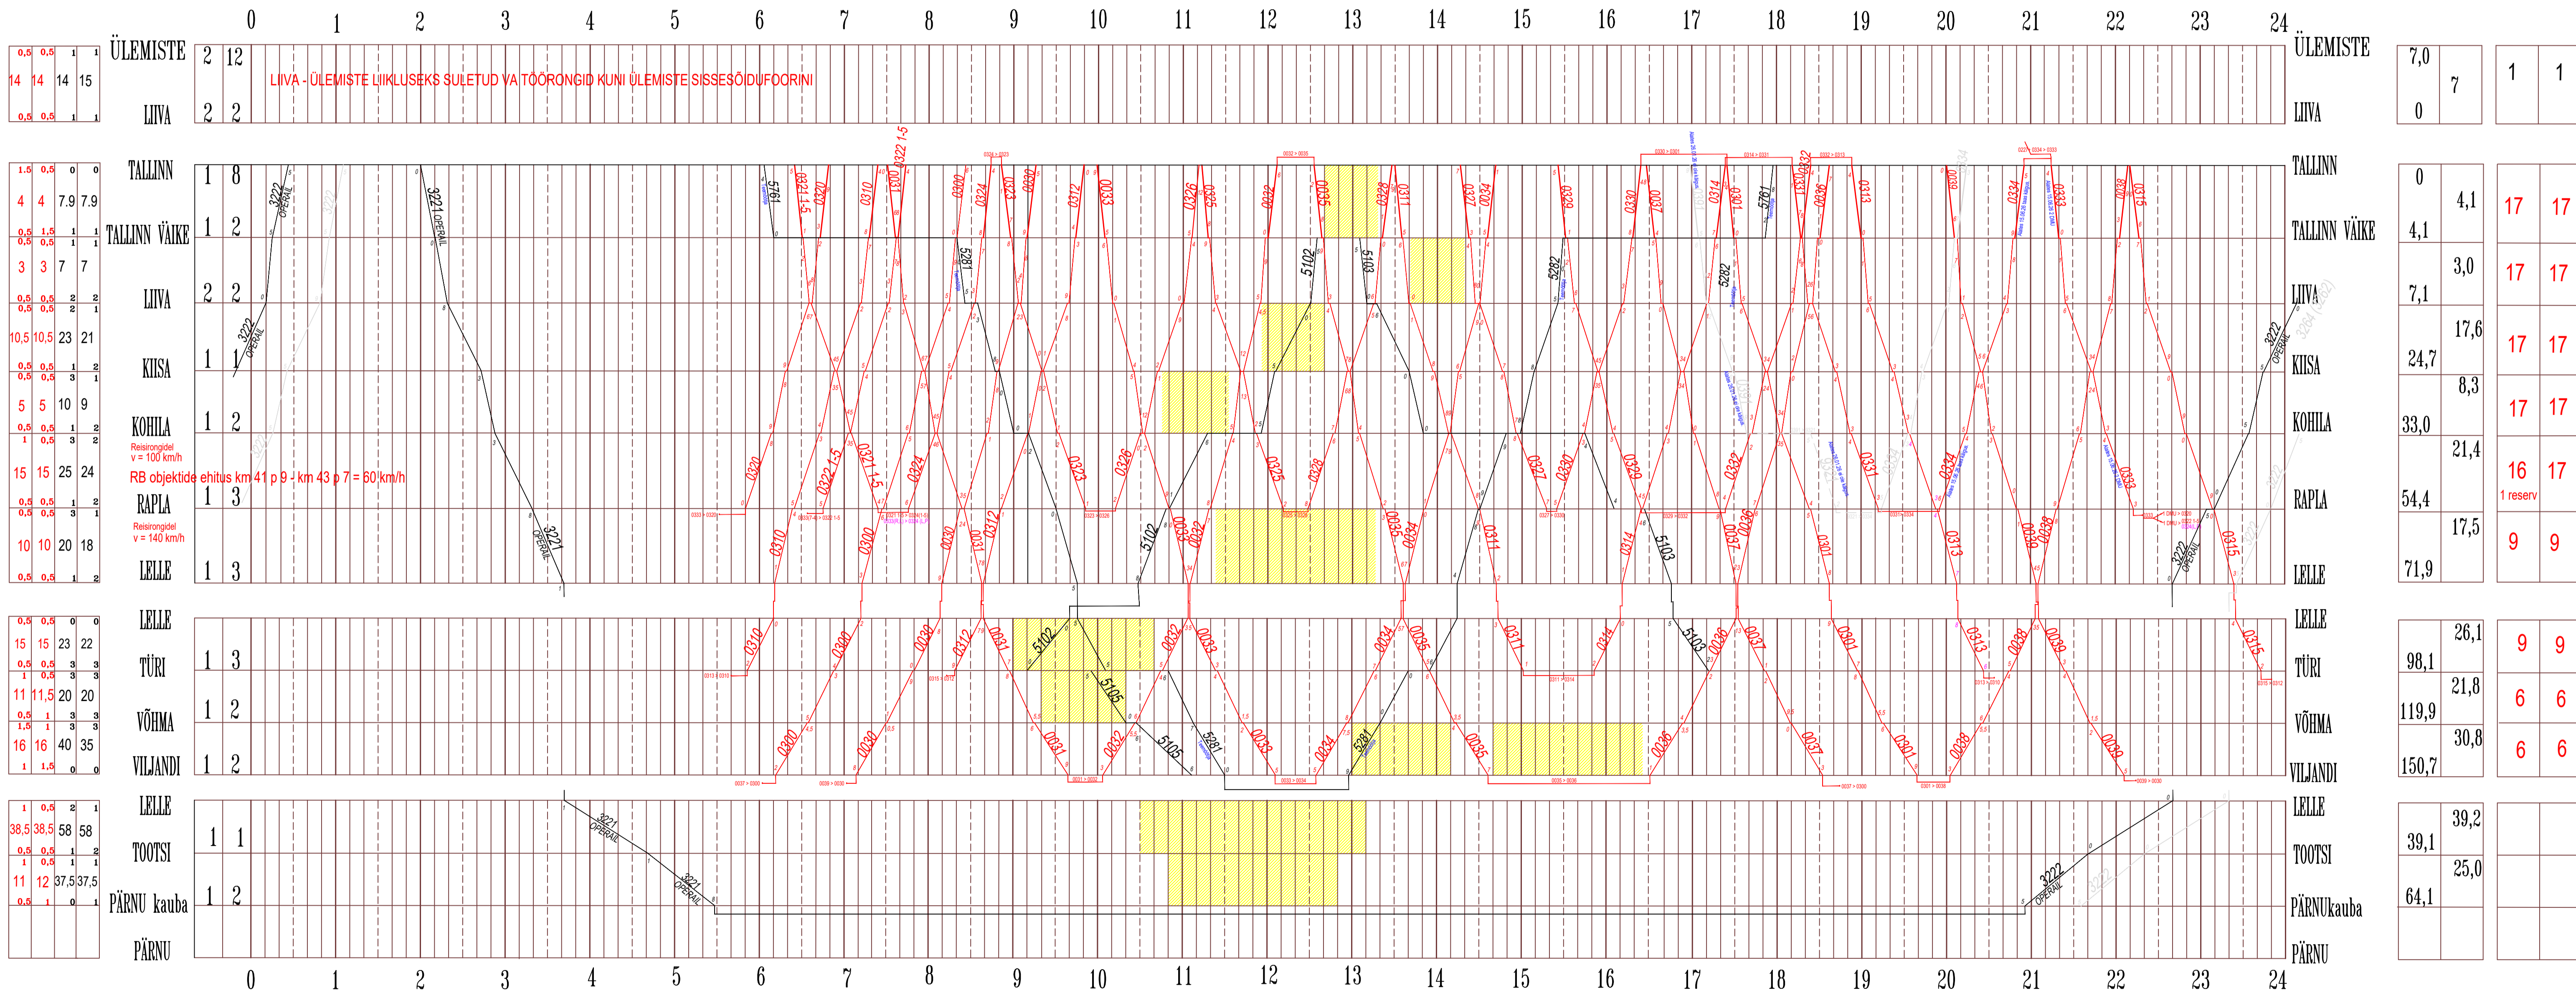

# RONGIDE LIIKLUSGRAAFIK

Kinnitatud 03.06.2026 käskkirjaga nr EDI-2026-KK-20

LG kehtib alates 15.06.2026

SÕIDUAJAD		JAAM	TEEDE ARV
FLIRT DMU	TČME3		
A	B	A	B

JAAM	KILOMETRAAZ	VAHEKAUCUS	Rongi paare	
			paaritu	paaris

ÜLEMISTE	7,0		1	1
LIIVA	0	7		
TALLINN	0	4,1	17	17
TALLINN VÄIKE	4,1		17	17
LIIVA	7,1	3,0	17	17
KIHISA	24,7	17,6	17	17
KOHILA	33,0	8,3	17	17
RAPLA	54,4	21,4	16	17
LELLE	71,9	17,5	9	9
LELLE		26,1	9	9
TÜRI	98,1	21,8	6	6
VÕHMA	119,9	30,8	6	6
VILJANDI	150,7			
LELLE		39,2		
TOOTSI	39,1	25,0		
PÄRNU kauba	64,1			

- RESERV RONG
- REISIRONG
- RESERV RONG EESTI RAUDTEE AS HALDUSALAL
- REISIRONG EESTI RAUDTEE AS HALDUSALAL
- ERIVEEREM, KAUBARONG