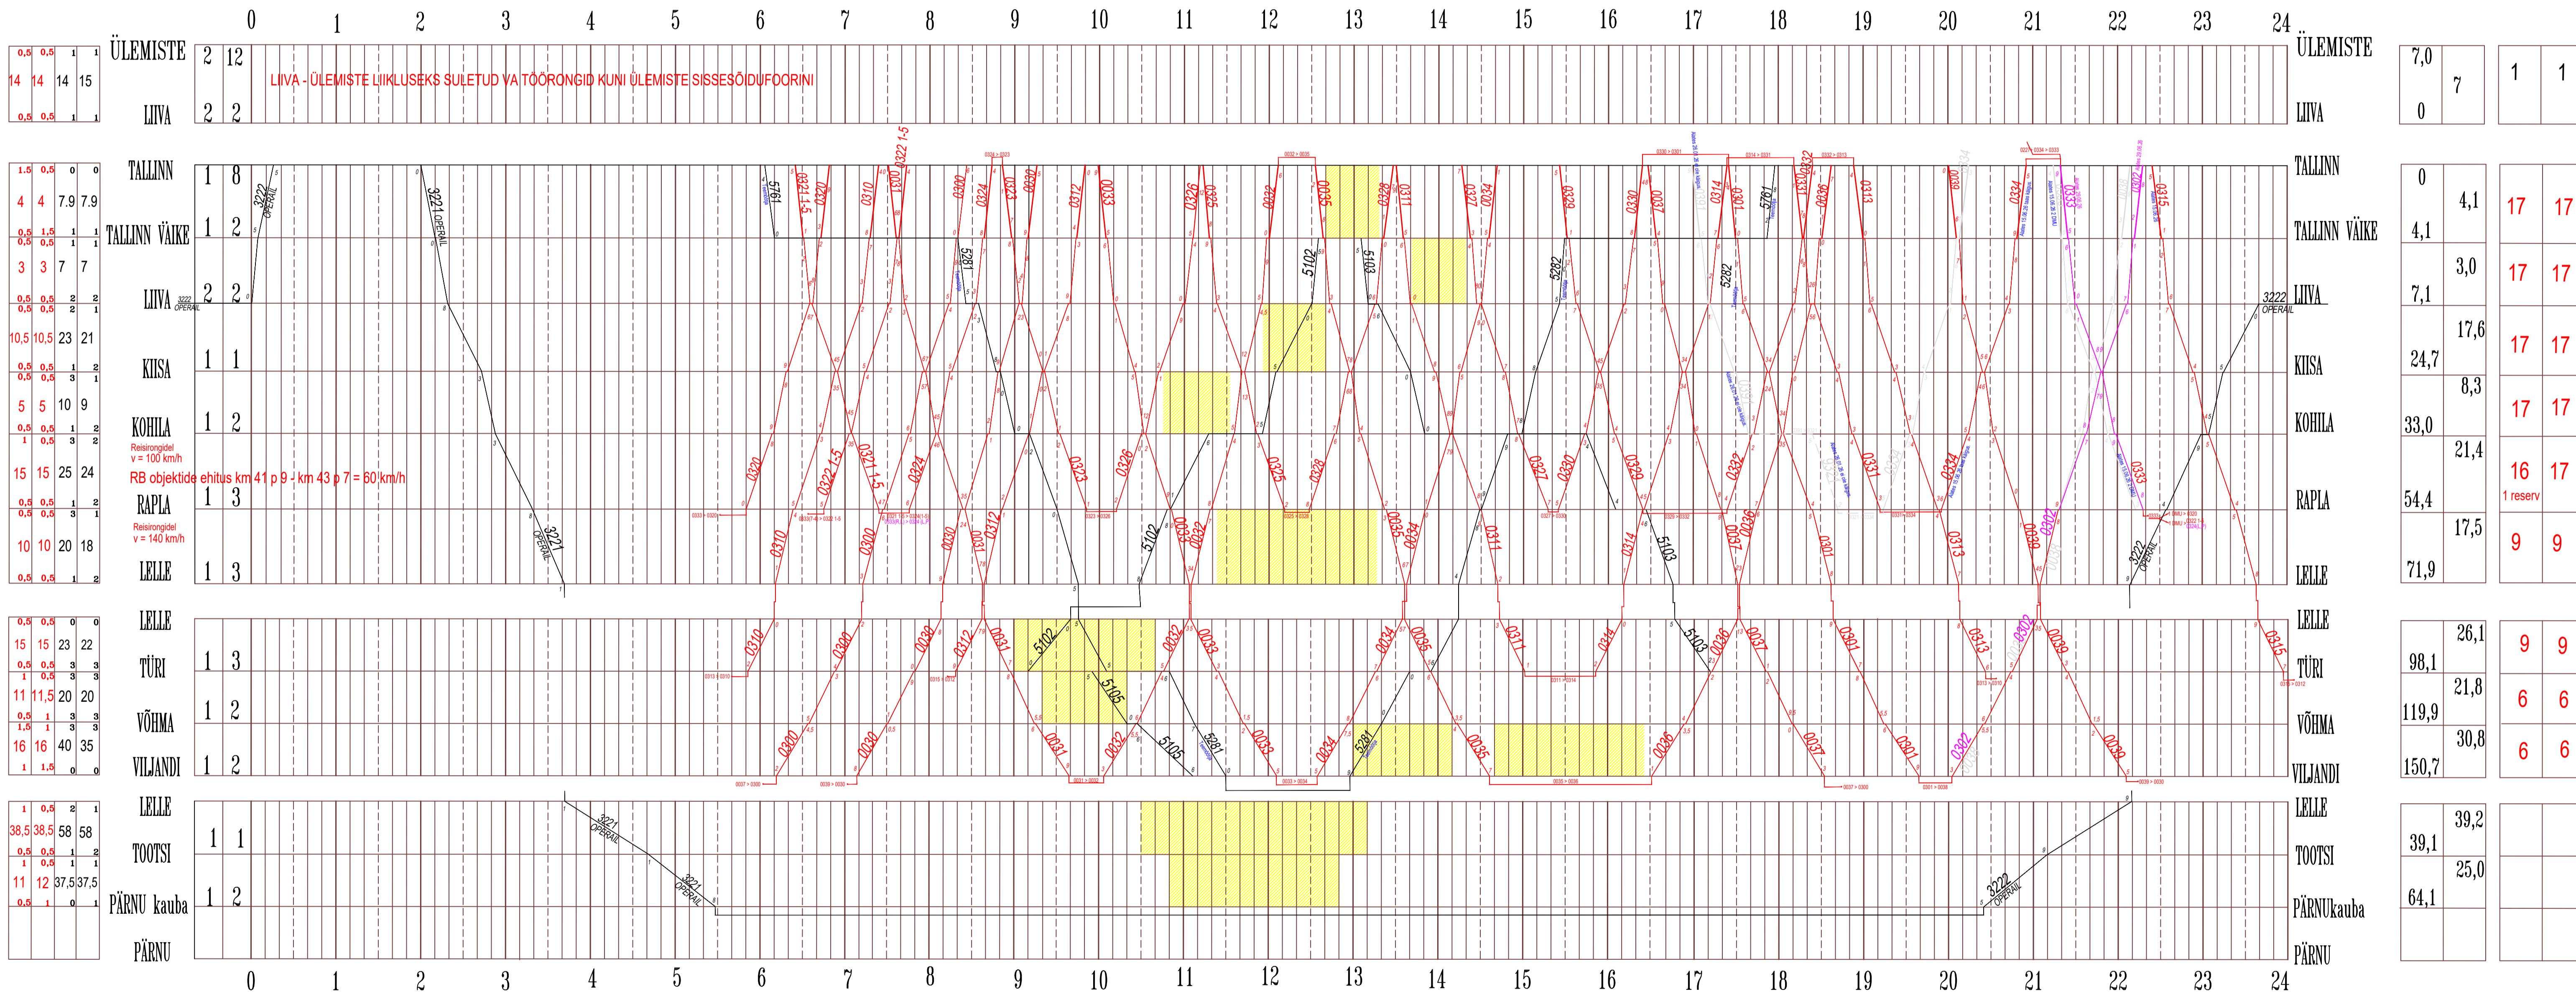

RONGIDE LIIKLUSGRAAFIK

Kinnitatud 15.06.2026 käskkirjaga nr EDI-2026-KK-23

LG kehtib alates 29.06.2026

SÕIDUAJAD		JAAM	TEEDE ARV
FLIRT DMU	TČME3		
A	B	A	B

JAAM	KILOMETRAAZ	VAHEKAUCUS	Rongi paare	
			paaritu	paaris

- RESERV RONG
- REISIRONG
- RESERV RONG EESTI RAUDTEE AS HALDUSALAL
- REISIRONG EESTI RAUDTEE AS HALDUSALAL
- ERIVEEREM, KAUBARONG

7,0	7	1	1
0			

0	4,1	17	17
4,1			

3,0	17	17
7,1		

17,6	17	17
24,7		

8,3	17	17
33,0		

21,4	16	17
54,4	1 reserv	

17,5	9	9
71,9		

26,1	9	9
98,1		

21,8	6	6
119,9		

30,8	6	6
150,7		

39,2		
39,1		

25,0		
64,1		