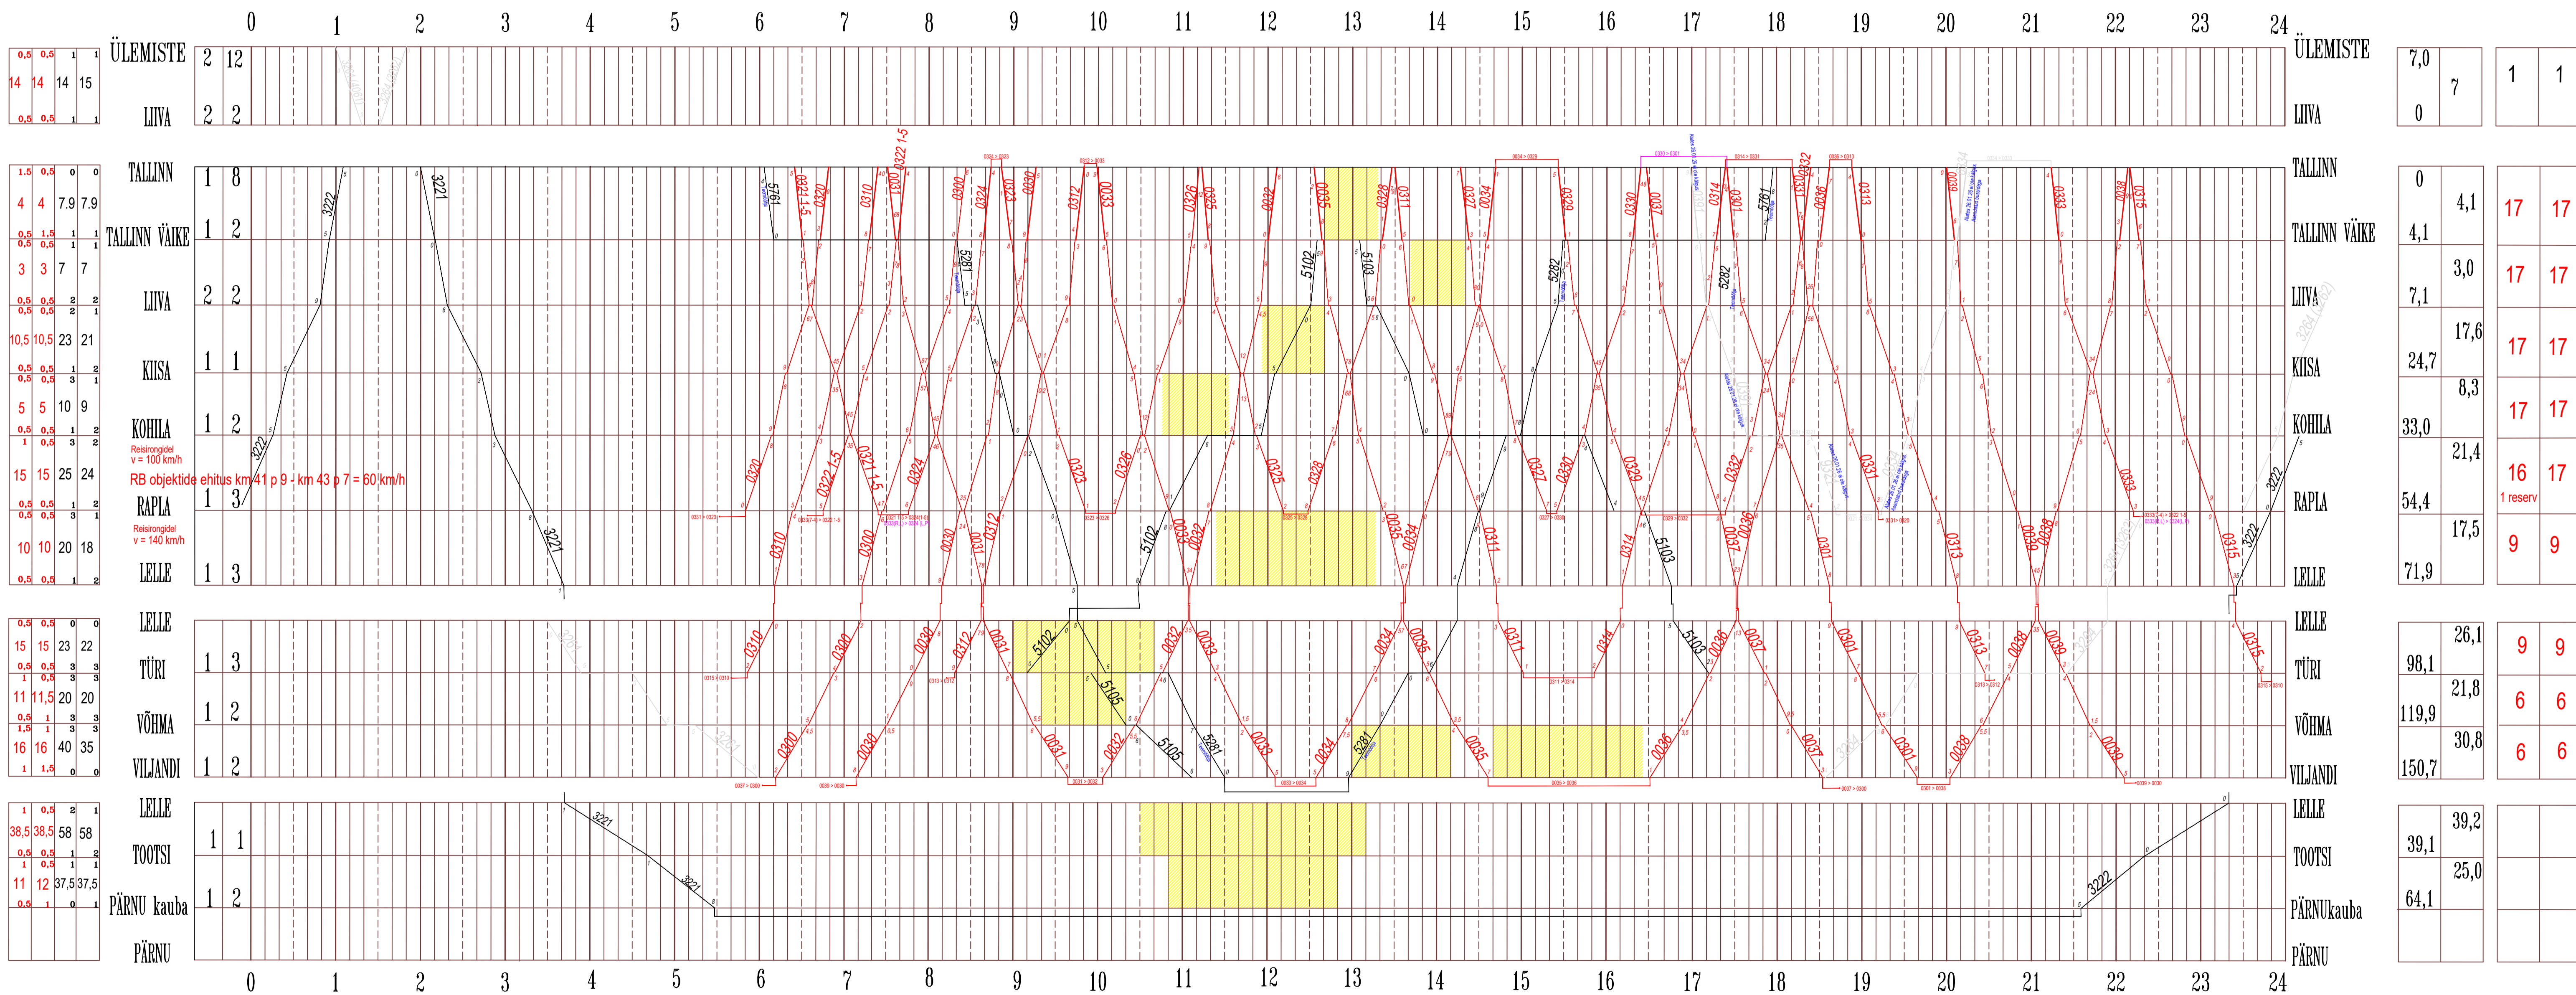

RONGIDE LIIKLUSGRAAFIK

Kinnitatud 01.04.2026 käskkirjaga nr EDI-2026-KK-10

LG kehtib alates 06.04.2026

SÕIDUAJAD		JAAM	TEEDE ARV
FLIRT DMU	TČME3		
A	B	A	B

JAAM	KILOMETRAAZ	VAHEKAUCUS	Rongi paare	
			paaritu	paaris

0,5	0,5	1	1
14	14	14	15
0,5	0,5	1	1
1,5	0,5	0	0
4	4	7,9	7,9
0,5	1,5	1	1
0,5	0,5	1	1
3	3	7	7
0,5	0,5	2	2
0,5	0,5	2	1
10,5	10,5	23	21
0,5	0,5	1	2
0,5	0,5	3	1
5	5	10	9
0,5	0,5	1	2
1,5	1,5	3	2
0,5	0,5	1	2
15	15	25	24
0,5	0,5	1	2
0,5	0,5	3	1
10	10	20	18
0,5	0,5	1	2
0,5	0,5	1	2
15	15	23	22
0,5	0,5	3	3
1	0,5	3	3
11	11,5	20	20
0,5	1	3	3
1,5	1	3	3
16	16	40	35
1	1,5	0	0
1	0,5	2	1
38,5	38,5	58	58
0,5	0,5	1	2
1	0,5	1	1
11	12	37,5	37,5
0,5	1	0	1

7,0		1	1
0	7		
0	4,1	17	17
4,1			
	3,0	17	17
7,1			
	17,6	17	17
24,7			
	8,3	17	17
33,0			
	21,4	16	17
54,4		1 reserv	
	17,5	9	9
71,9			
	26,1	9	9
98,1			
	21,8	6	6
119,9			
	30,8	6	6
150,7			
	39,2		
39,1			
	25,0		
64,1			

- RESERV RONG
- REISIRONG
- RESERV RONG EESTI RAUDTEE AS HALDUSALAL
- REISIRONG EESTI RAUDTEE AS HALDUSALAL
- ERIVEEREM, KAUBARONG