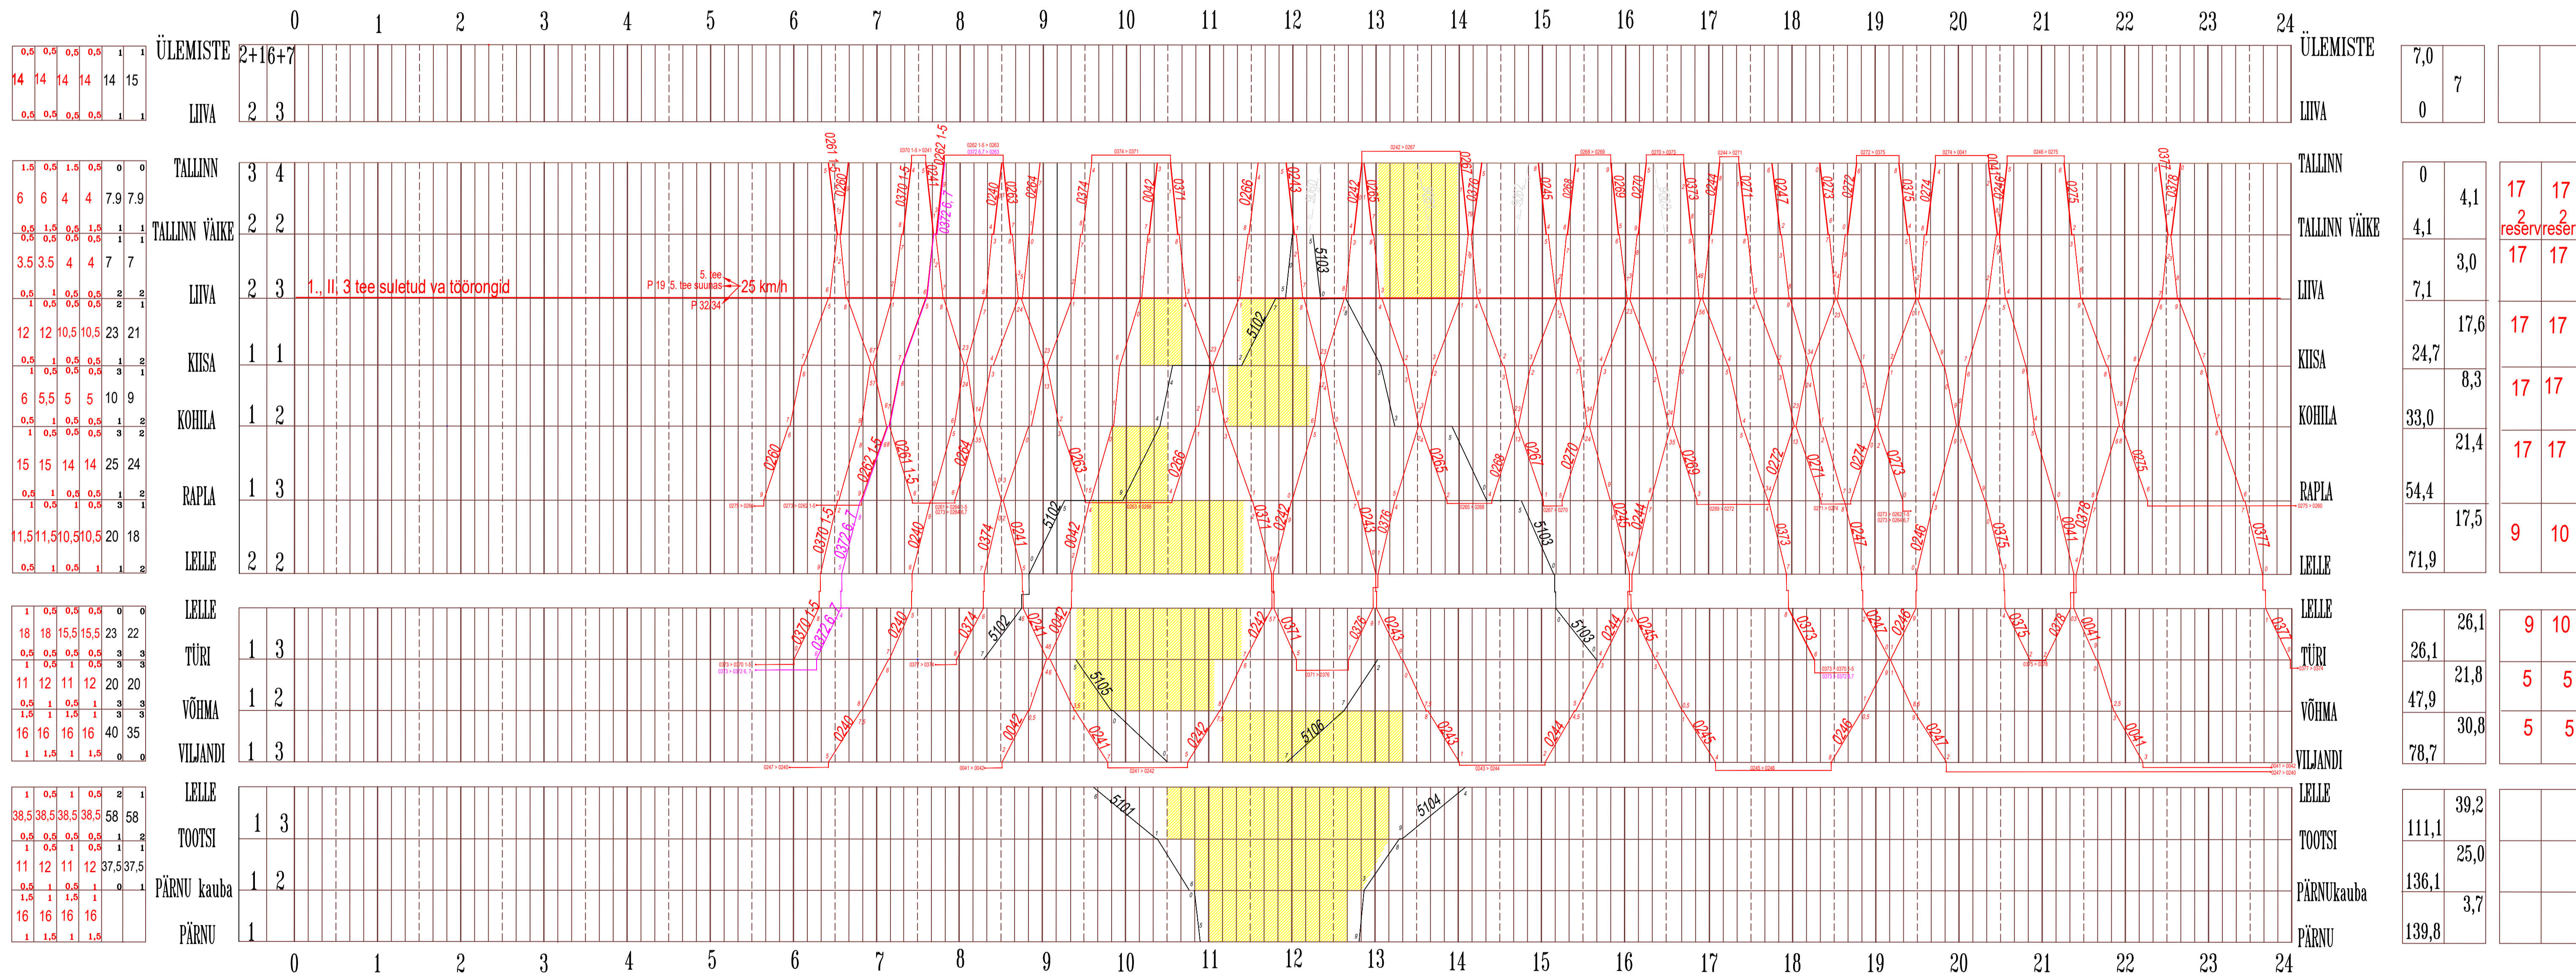

RONGIDE LIIKLUSGRAAFIK

Kinnitatud:

Edelaraudtee AS 22.11.2022 käskkirjaga nr EDI - 2022 - KK - 53

Vastavalt 02.01.2023 käskkirjale nr EDI-2023-KK-1 kehtib alates 23.01.2023

SÕIDUAJAD			JAAM	TEEDE ARV
DR1	FLIRT DMU	TÕMBS		
A	B	A B	A	B

- ----- RESERVIRONG
- ----- RESERVIRONG EESTI RAUDTEE AS HALDUSALAL
- ----- REISIRONG
- ----- REISIRONG EESTI RAUDTEE AS HALDUSALAL
- ----- ERIVEEREM
- ----- KAUBARONG
- ----- KATSESÕIT