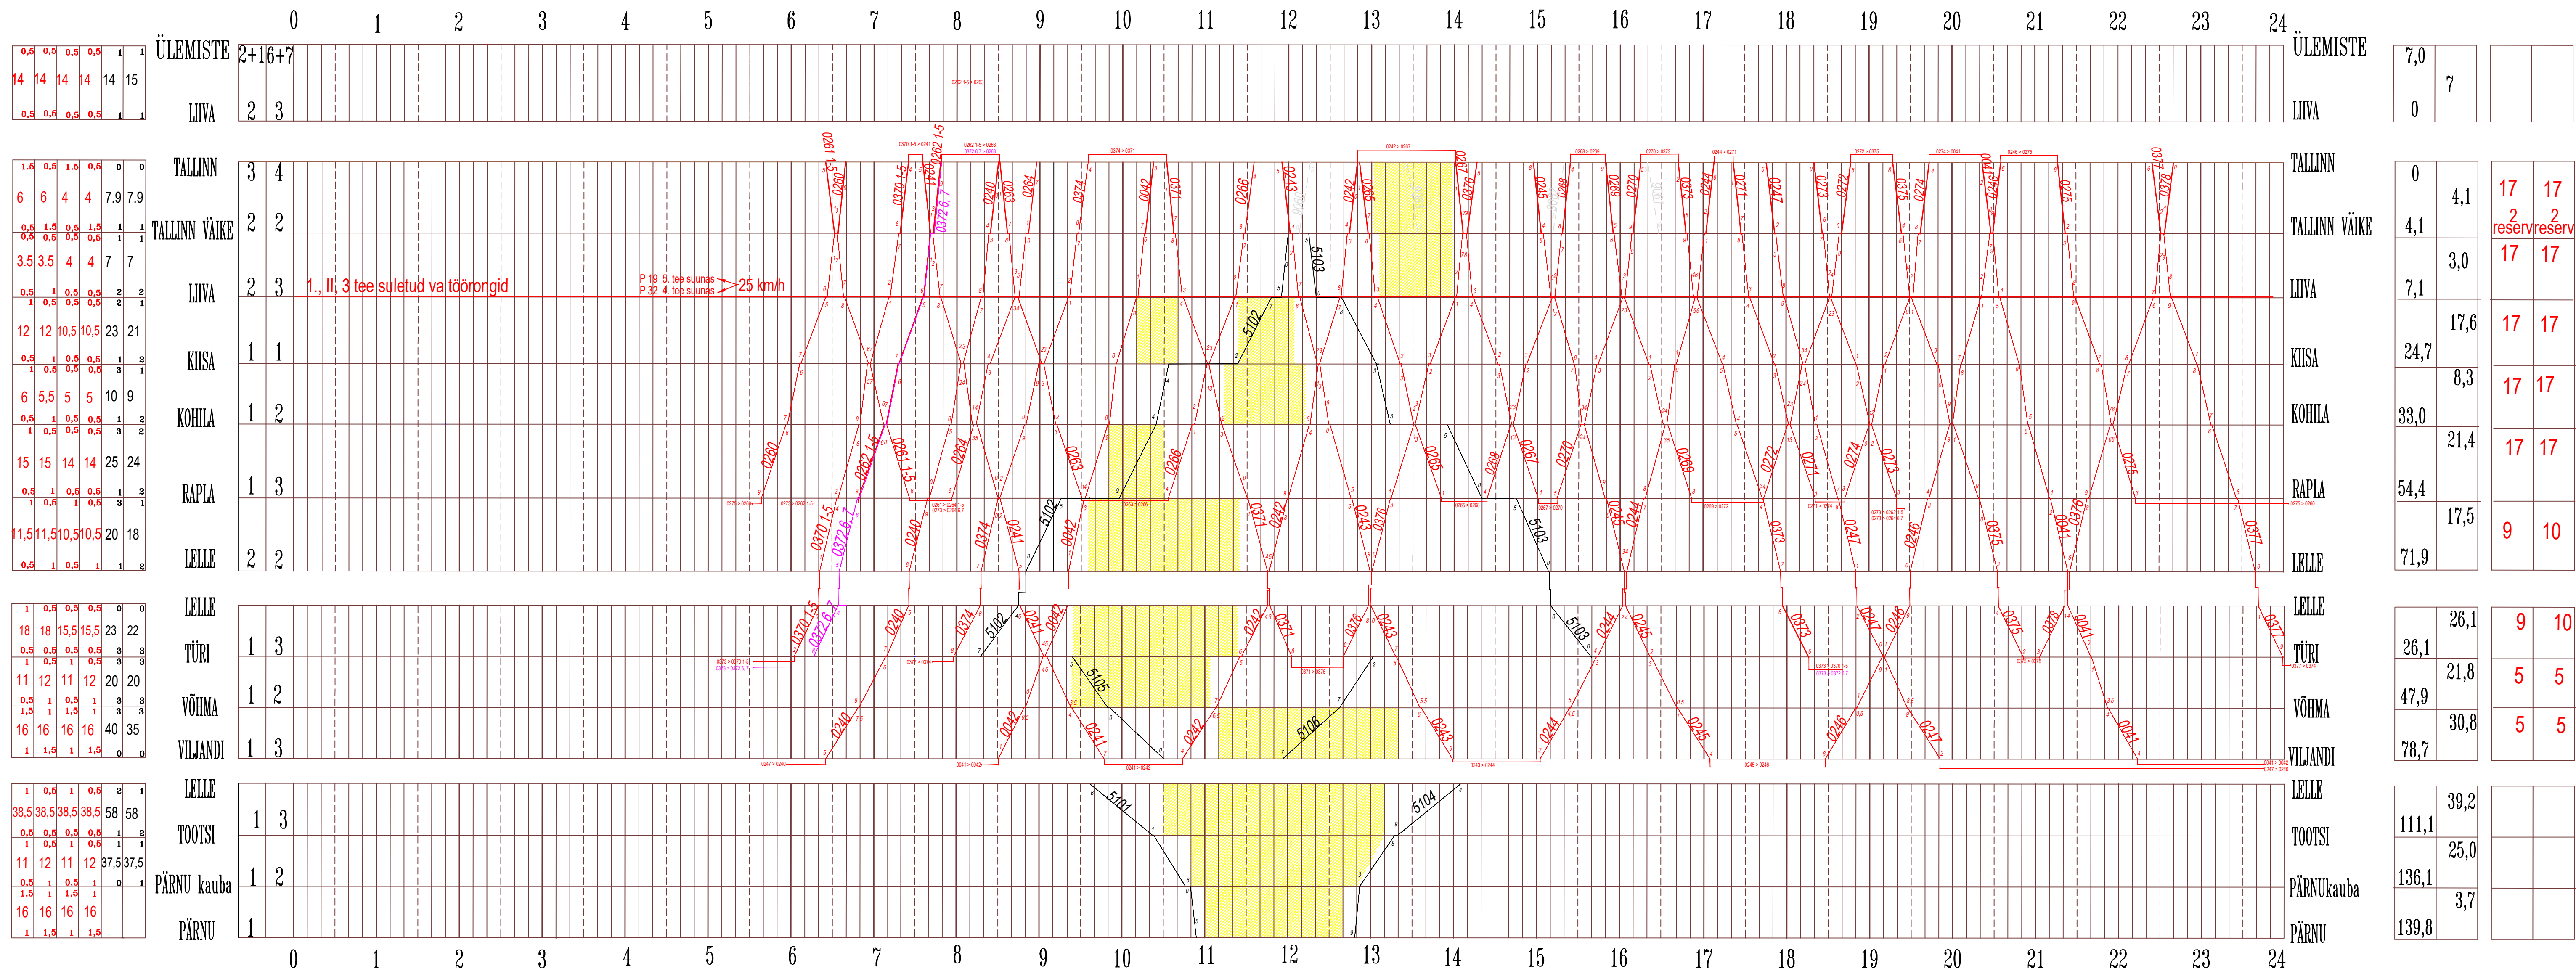

RONGIDE LIIKLUSGRAAFIK

Kinnitatud:
Edelaraudtee AS11.2022 käskkirjaga nr EDI - 2022 - KK - ...

LG kavand alates 11.12.2022

SÕIDUAJAD			JAAM	TEEDE ARV
DR1	FLIRT DMU	TÕMBS		
A	B	A B	A	B

JAAM	KILOMETRAAZ	VAHKAJALUS	Rongi paare	
			paaritu	paaris

- RESERVIRONG
- RESERVIRONG EESTI RAUDTEE AS HALDUSALAL
- REISIRONG
- REISIRONG EESTI RAUDTEE AS HALDUSALAL
- ERIVEEREM
- KAUBARONG
- KATSESÕIT

JAAM	KILOMETRAAZ	VAHKAJALUS	paaritu	paaris
ÜLEMISTE	7,0			
LIIVA	0	7		
TALLINN	0	4,1	17	17
TALLINN VÄIKE	4,1	3,0	2 reserv	2 reserv
LIIVA	7,1	17,6	17	17
KIIISA	24,7	8,3	17	17
KOHILA	33,0	21,4	17	17
RAPLA	54,4	17,5	9	10
LELLE	71,9	26,1	9	10
LELLE	26,1	21,8	5	5
TÜRI	47,9	30,8	5	5
VÕHMA	16,6			
VILJANDI	78,7	39,2		
LELLE	111,1	25,0		
TOOTSI	136,1	3,7		
PÄRNU kauba				
PÄRNU	139,8			