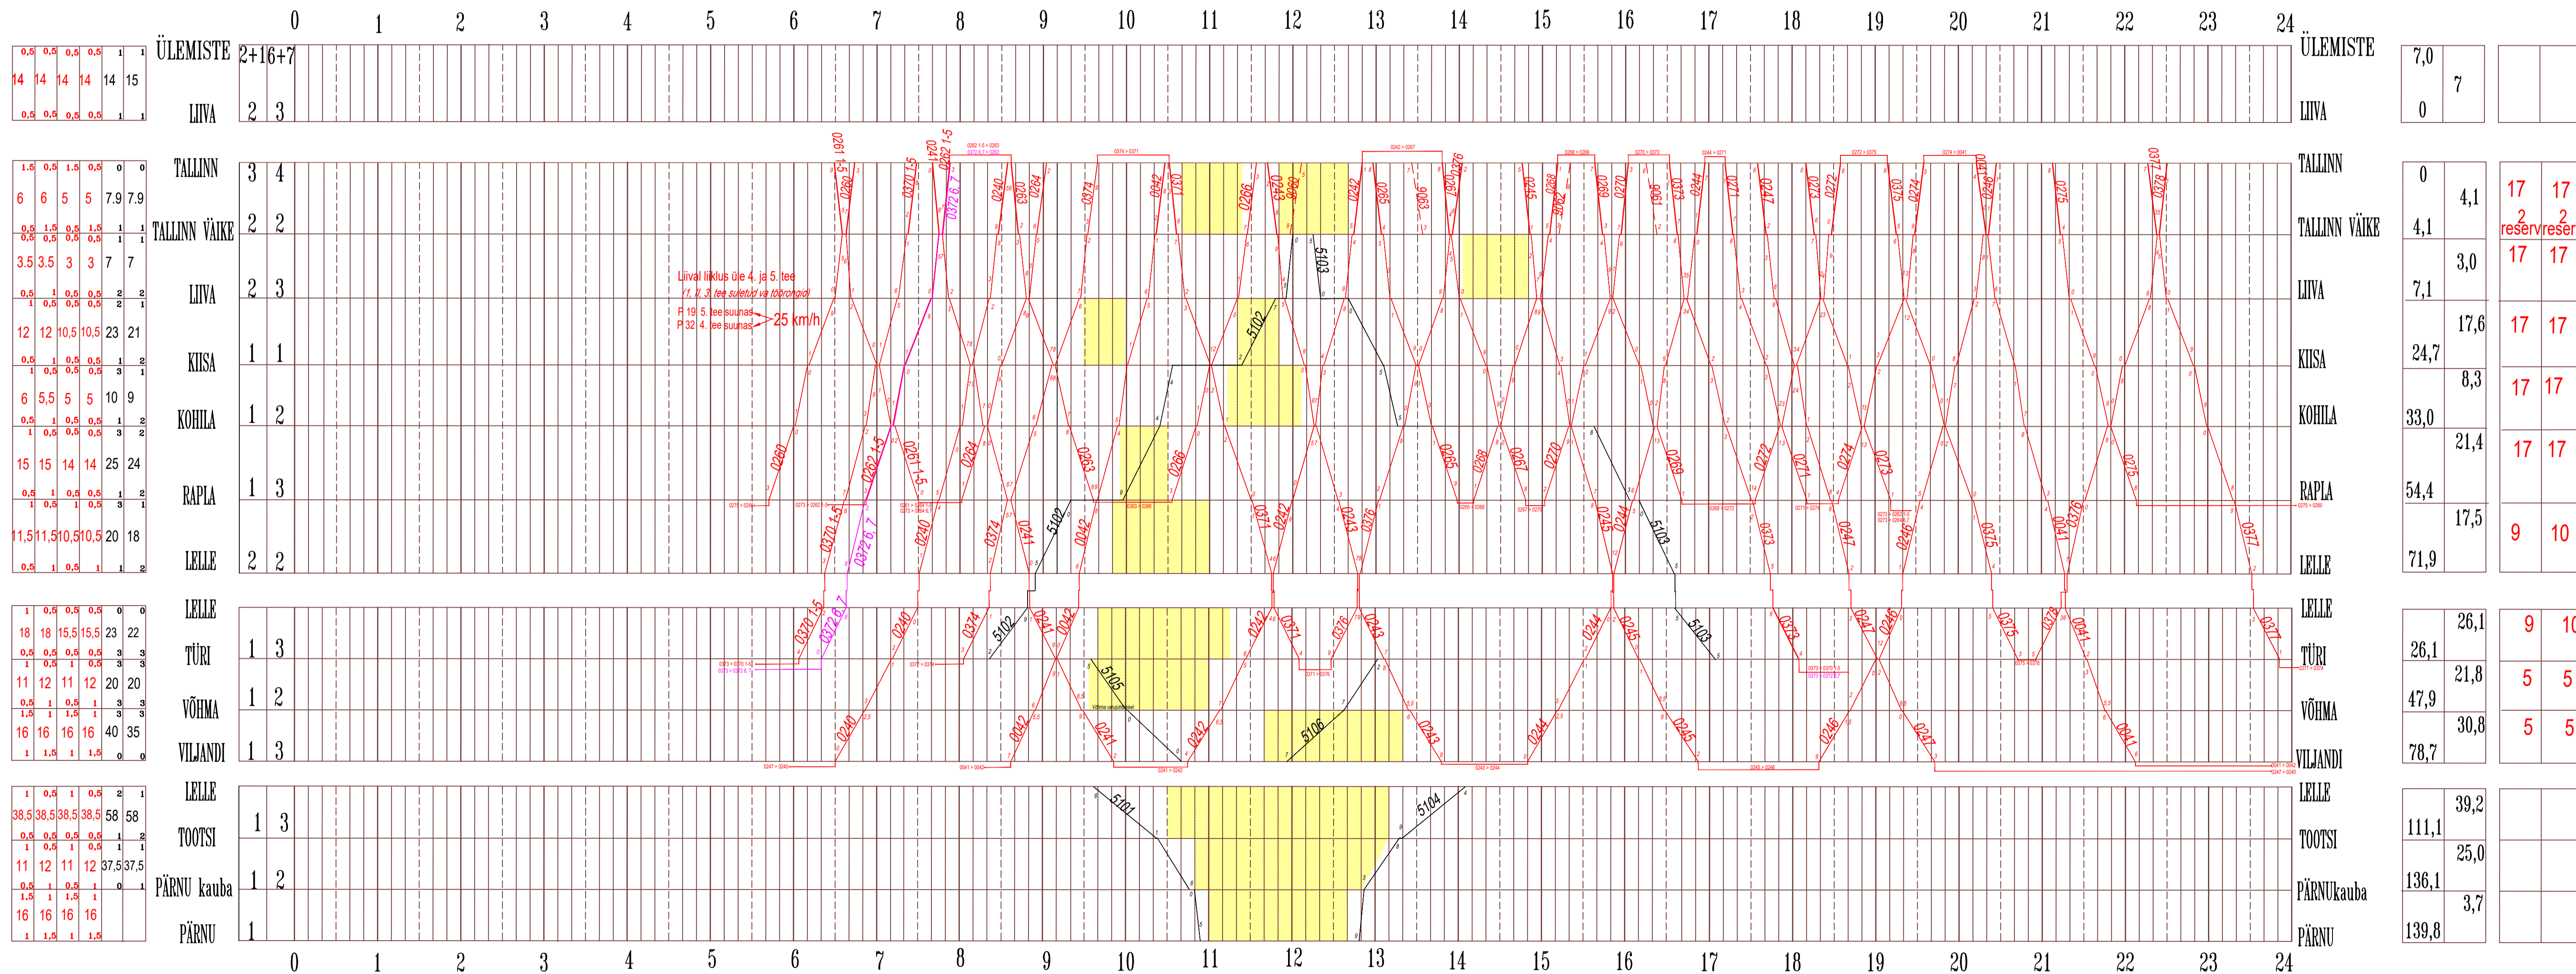

RONGIDE LIIKLUSGRAAFIK

Kinnitatud:
Edelaraudtee AS 22.11.2021 käskkirjaga nr EDI - 2021 - KK - 82

Kehtib alates 12.12.2021

SÕIDUAJAD				JAAM	TEEDE ARV
DR1	FLIRT DMU	TÕMBS			
A	B	A	B	A	B

- ----- RESERV RONG
- ----- RESERV RONG EESTI RAUDTEE AS HALDUSALAL
- ----- REISIRONG
- ----- REISIRONG EESTI RAUDTEE AS HALDUSALAL
- ----- ERIVEEREM
- ----- KAUBARONG
- ----- KATSESÕIT