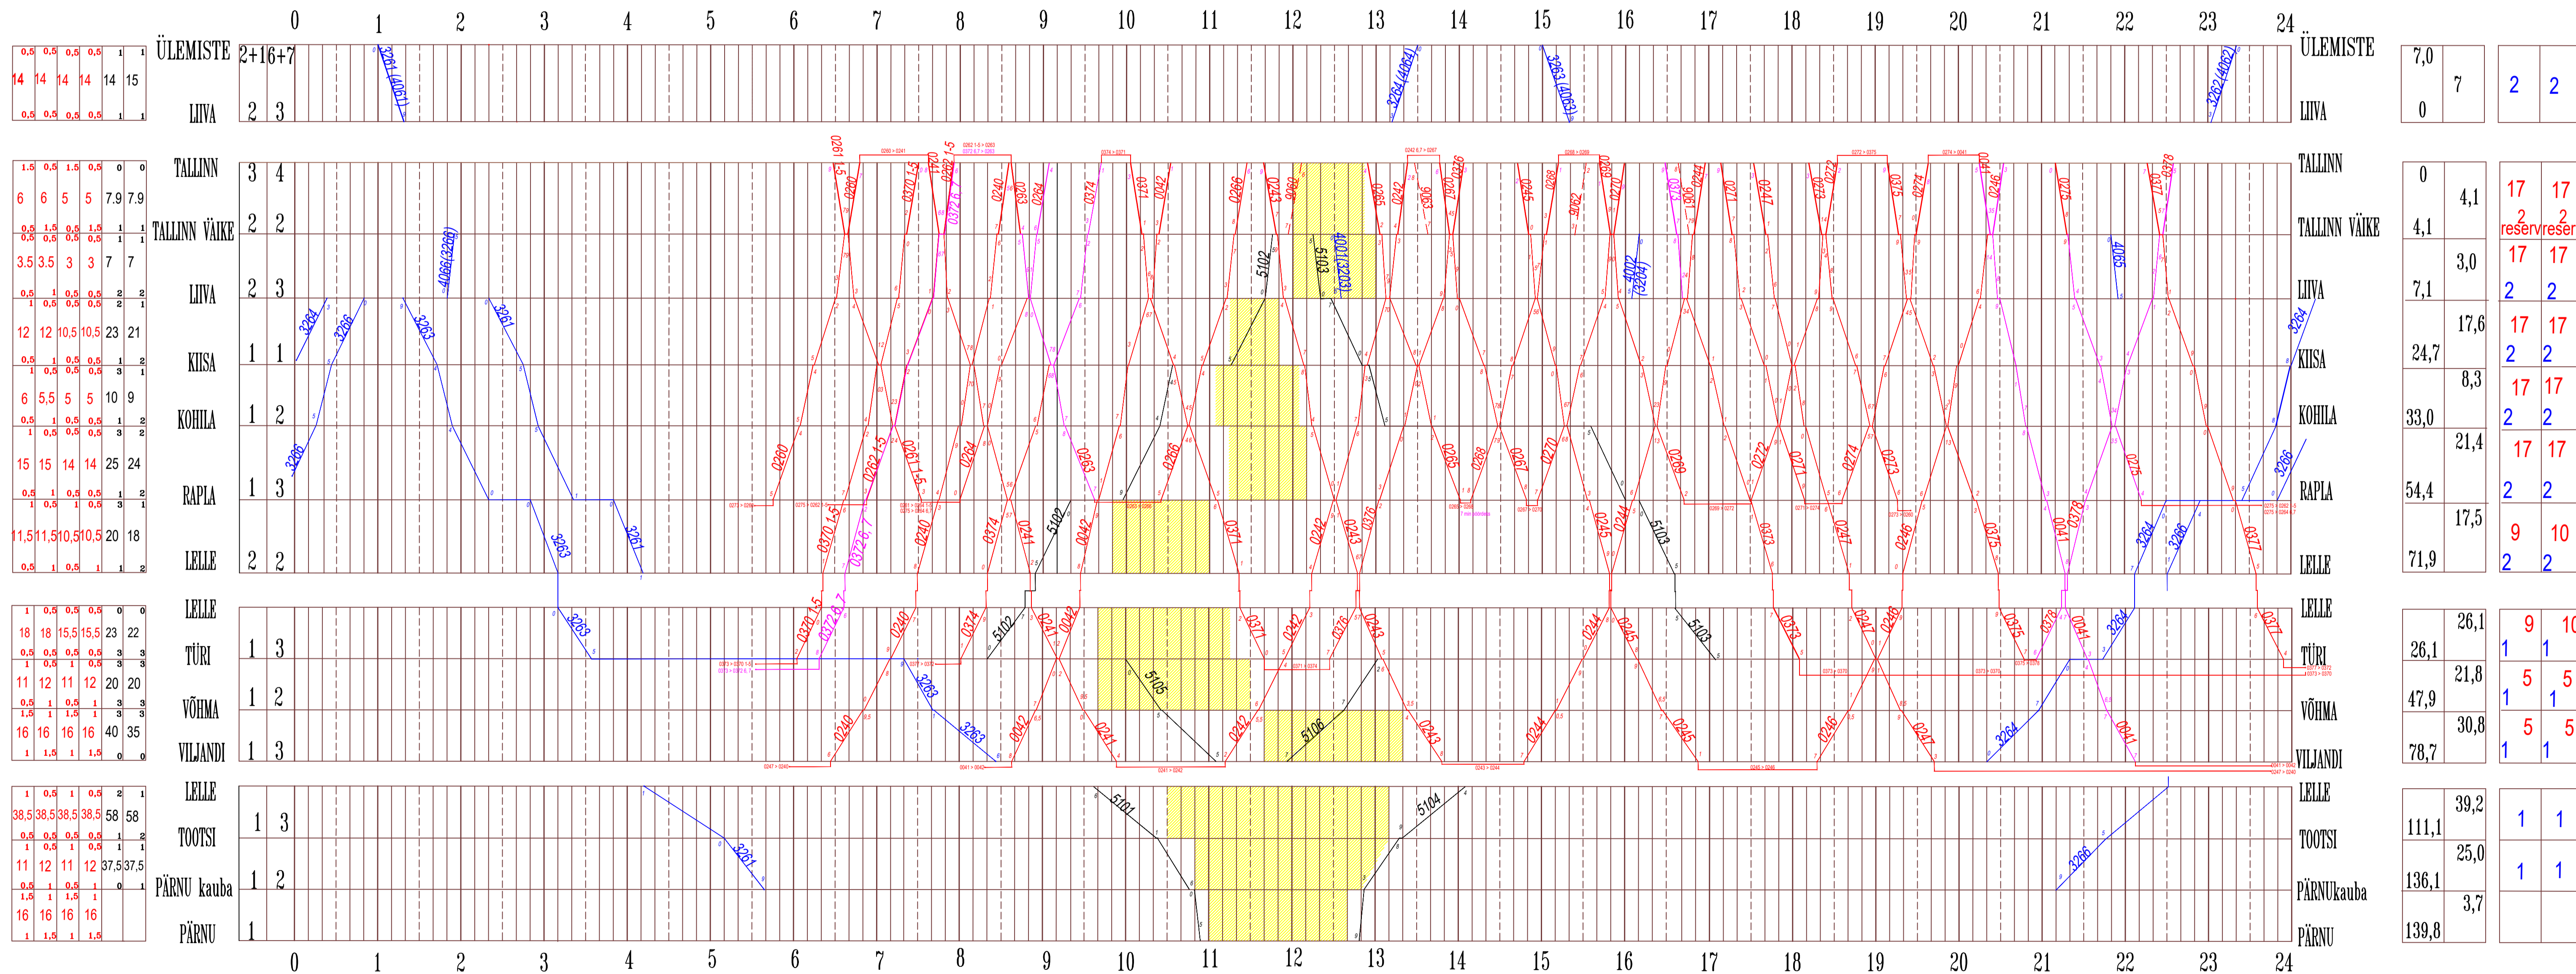

RONGIDE LIIKLUSGRAAFIK

Kehtib alates 02.08.2021

SÕIDUAJAD			JAAM	TEEDE ARV
DR1	FLIRT DMU	TÖMES		
A	B	A B	A	B

JAAM	KILOMETRAAZ	VAHKAJALUS	Rongi paare	
			paaritu	paaris

0,5	0,5	0,5	0,5	1	1
14	14	14	14	14	15
0,5	0,5	0,5	0,5	1	1
1,5	0,5	1,5	0,5	0	0
6	6	5	5	7,9	7,9
0,5	0,5	0,5	0,5	1	1
3,5	3,5	3	3	7	7
0,5	1	0,5	0,5	2	2
1	0,5	0,5	0,5	2	1
12	12	10,5	10,5	23	21
0,5	1	0,5	0,5	1	1
1	0,5	0,5	0,5	3	1
6	5,5	5	5	10	9
0,5	1	0,5	0,5	1	2
1	0,5	0,5	0,5	3	2
15	15	14	14	25	24
0,5	1	0,5	0,5	1	2
1	0,5	1	0,5	3	1
11,5	11,5	10,5	10,5	20	18
0,5	1	0,5	1	1	2
1	0,5	0,5	0,5	0	0
18	18	15,5	15,5	23	22
0,5	0,5	0,5	0,5	3	3
1	0,5	1	0,5	3	3
11	12	11	12	20	20
0,5	1	0,5	1	3	3
1,5	1	1,5	1	3	3
16	16	16	16	40	35
1	1,5	1	1,5	0	0
1	0,5	1	0,5	2	1
38,5	38,5	38,5	38,5	58	58
0,5	0,5	0,5	0,5	1	1
1	0,5	1	0,5	1	1
11	12	11	12	37,5	37,5
0,5	1	0,5	1	0	1
1,5	1	1,5	1	1	1
16	16	16	16	1	1
1	1,5	1	1,5	1	1

ÜLEMISTE	7,0		
LÕUA	0	7	2 2
TALLINN	0	4,1	17 17
TALLINN VÄIKE	4,1		2 2 reserv reserv
LÕUA	7,1	3,0	17 17
KIISA	17,6		2 2
KOHIILA	24,7	8,3	17 17
RAPLA	33,0		2 2
LELLE	54,4	21,4	17 17
LELLE	71,9		2 2
TÜRI	17,5		9 10
VÕHMA	26,1	26,1	1 1
VILJANDI	21,8		5 5
LELLE	47,9	30,8	1 1
TOOTSI	78,7		5 5
PÄRNU kauba		39,2	1 1
PÄRNU	111,1	25,0	1 1
PÄRNU	136,1		3,7
PÄRNU	139,8		

- RESERV RONG
- RESERV RONG EESTI RAUDTEE AS HALDUSALAL
- REISIRONG
- REISIRONG EESTI RAUDTEE AS HALDUSALAL
- ERIVEEREM
- KAUBARONG
- KATSESÕIT