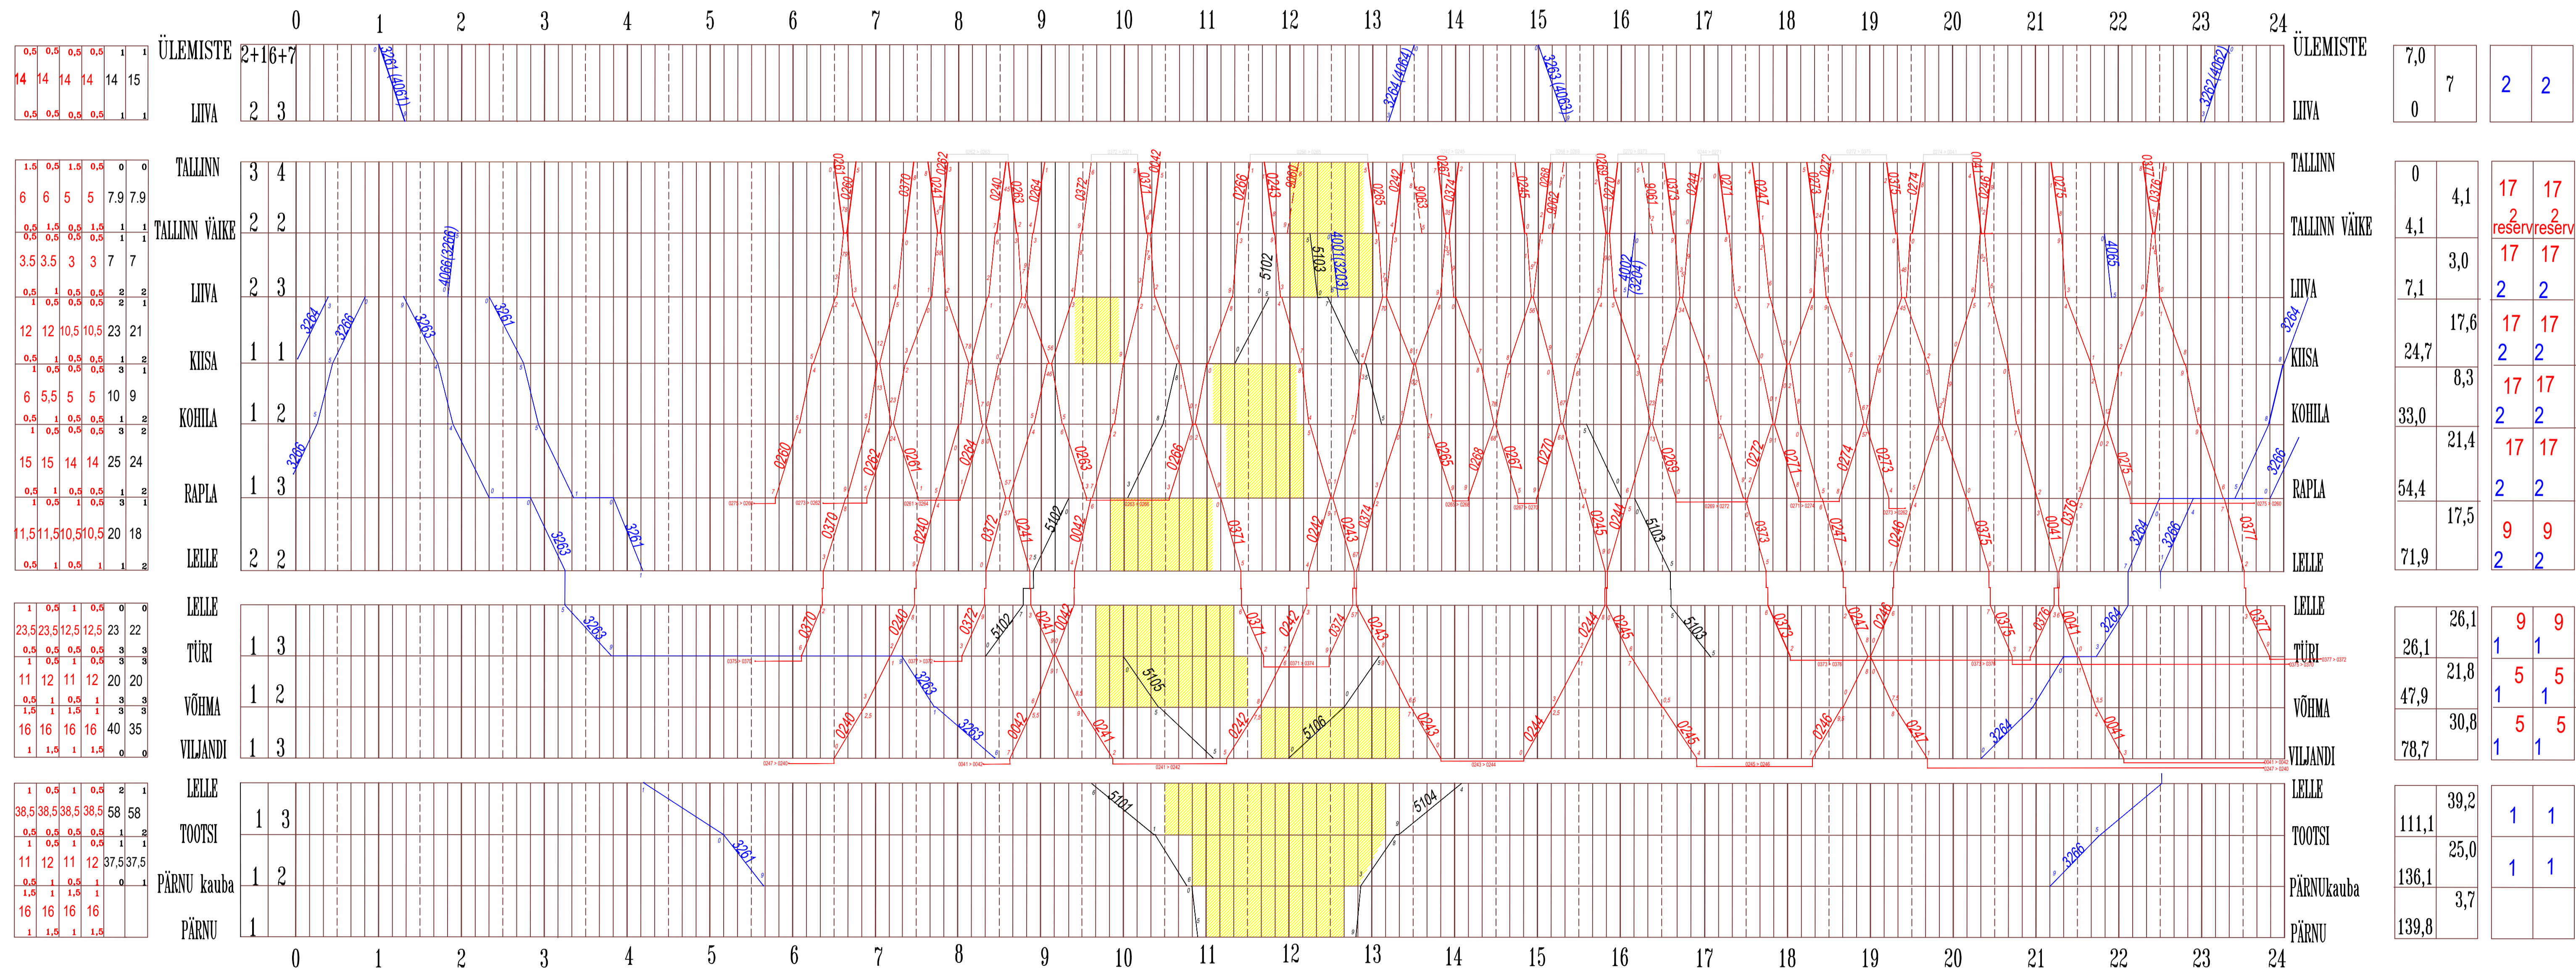

RONGIDE LIIKLUSGRAAFIK

Kinnitatud:

.....2020 käskkirj nr EDI - 2020 - KK

Kehtib alates 13.12.2020

SÕIDUAJAD			JAAM	TEEDE ARV
DR1	FLIRT DMU	TÕMBES		
A	B	A B	A	B

JAAM	KILOMETRAAZ	VAHKAJALUS	Rongi paare	
			paaritu	paaris

- RESERVIRONG
- RESERVIRONG EESTI RAUDTEE AS HALDUSALAL
- KATSESÕIT
- ERIVEREM
- KAUBARONG

ÜLEMISTE	7,0		2	2
LIIVA	0	7		
TALLINN	0	4,1	17	17
TALLINN VÄIKE	4,1	3,0	2	2
LIIVA	7,1	17,6	17	17
KÕISA	24,7	8,3	2	2
KOHIILA	33,0	21,4	17	17
RAPLA	54,4	17,5	2	2
LELLE	71,9	26,1	9	9
LELLE	26,1	21,8	1	1
TÜRI	47,9	30,8	5	5
VÕHMA	16,6	16,6	5	5
VILJANDI	78,7	39,2	1	1
LELLE	111,1	25,0	1	1
TOOTSI	136,1	3,7		
PÄRNU kauba				
PÄRNU	139,8			