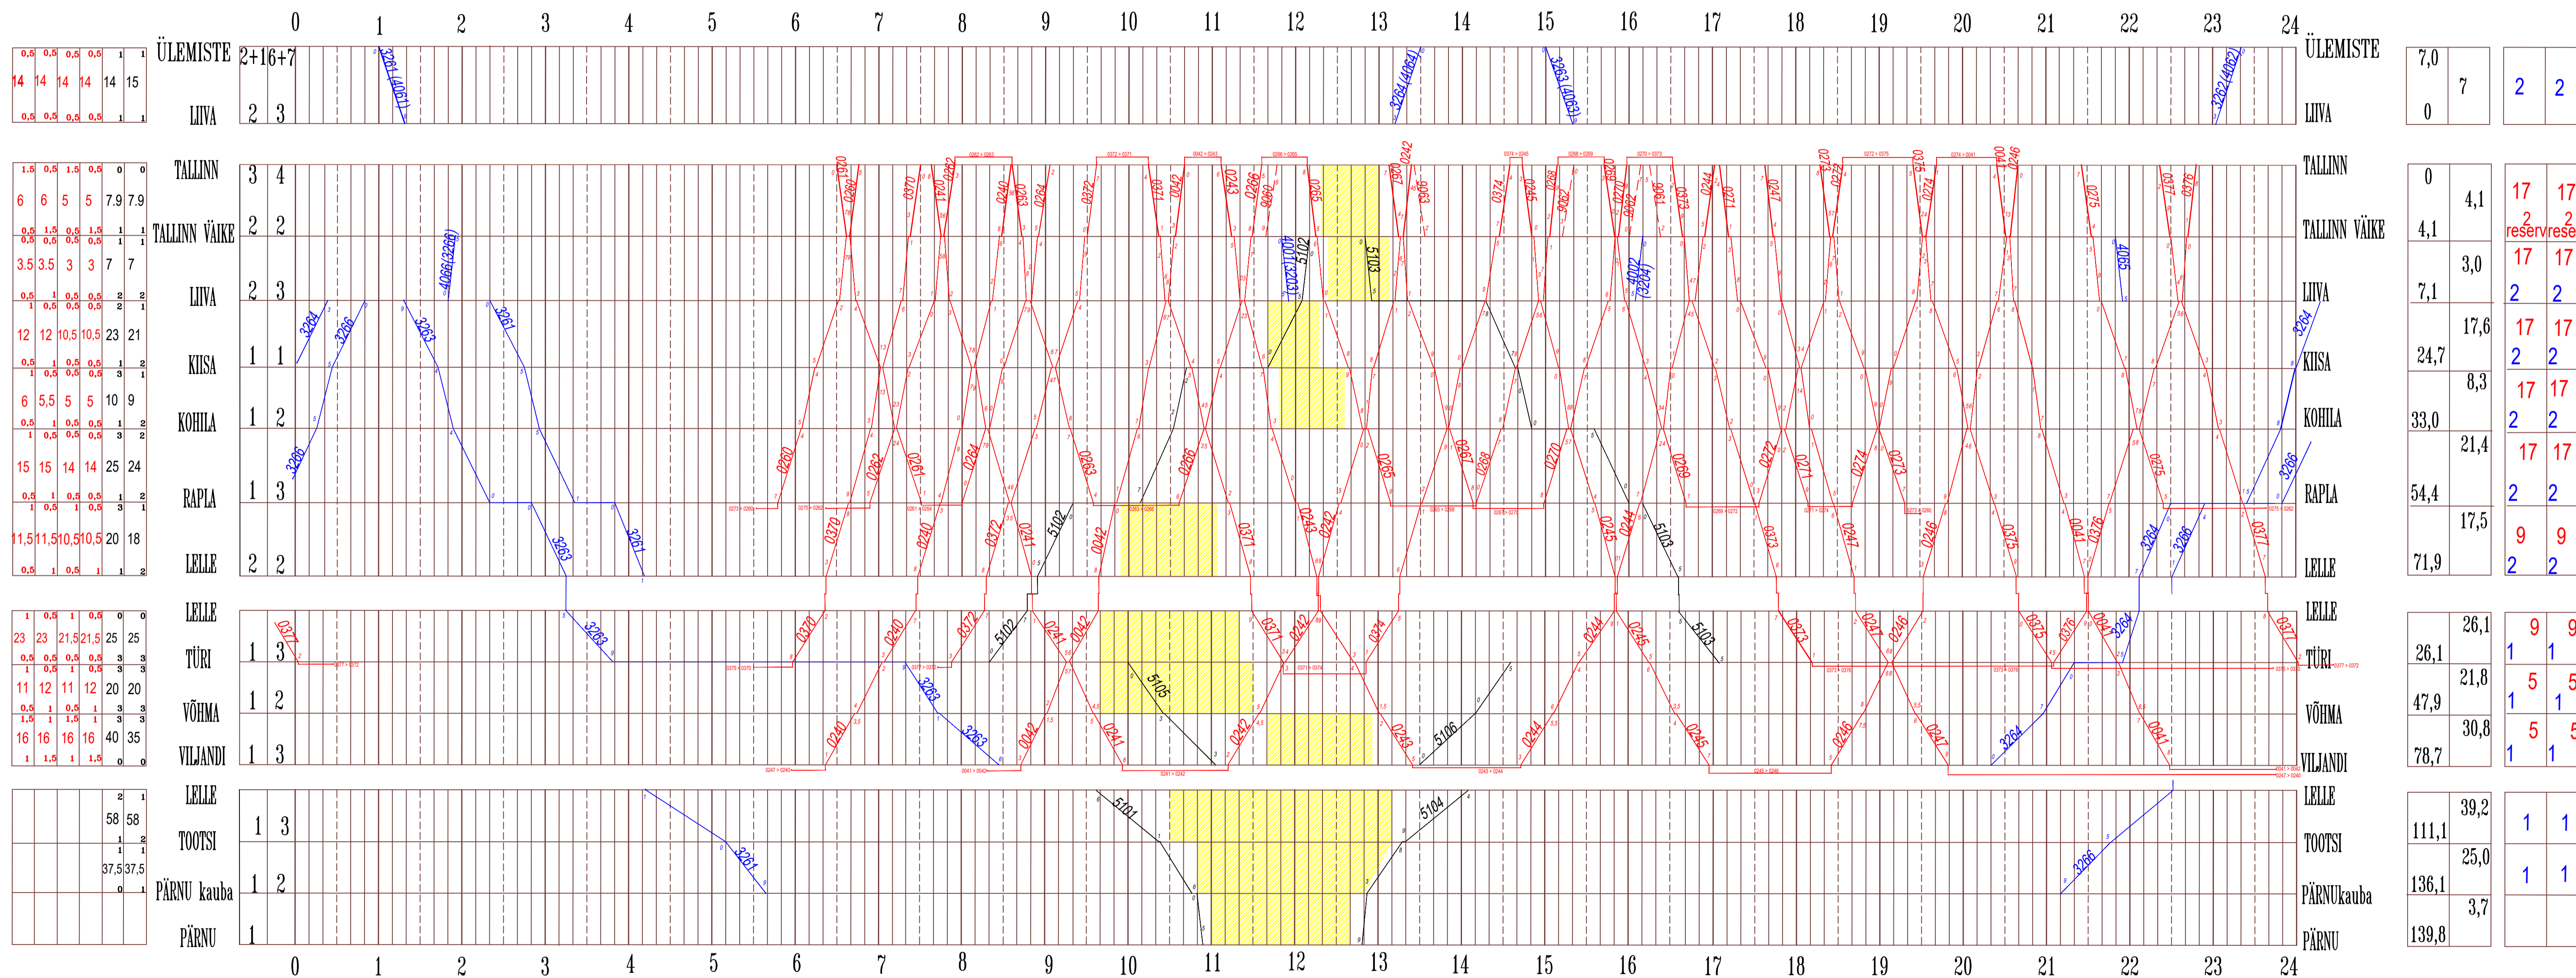

RONGIDE LIIKLUSGRAAFIK

Kinnitatud:

29.05.2020 käskkiri nr EDI - 2020 - KK - 37

Kehtib alates 08.06.2020

SÕIDUAJAD			JAAM	TEEDE ARV
DR1	FLIRT DMU	TÕMBS		
A	B	A B	A	B

JAAM	KILOMETRAAZ	VAHKAJALUS	Rongi paare	
			paaritu	paaris

0,5	0,5	0,5	0,5	1	1
14	14	14	14	14	15
0,5	0,5	0,5	0,5	1	1
1,5	0,5	1,5	0,5	0	0
6	6	5	5	7,9	7,9
0,5	0,5	0,5	0,5	1	1
3,5	3,5	3	3	7	7
0,5	1	0,5	0,5	2	2
1	0,5	0,5	0,5	2	1
12	12	10,5	10,5	23	21
0,5	1	0,5	0,5	1	2
1	0,5	0,5	0,5	3	1
6	5,5	5	5	10	9
0,5	1	0,5	0,5	1	2
1	0,5	0,5	0,5	3	2
15	15	14	14	25	24
0,5	1	0,5	0,5	1	2
1	0,5	1	0,5	3	1
11,5	11,5	10,5	10,5	20	18
0,5	1	0,5	0,5	1	2
1	0,5	1	0,5	3	1
23	23	21,5	21,5	25	25
0,5	0,5	0,5	0,5	3	3
1	0,5	1	0,5	3	3
11	12	11	12	20	20
0,5	1	0,5	1	3	3
1,5	1	1,5	1	3	3
16	16	16	16	40	35
1	1,5	1	1,5	0	0
				2	1
				58	58
				1	1
				37,5	37,5
				0	1

ÜLEMISTE	7,0		
LIIVA	0	7	2 2
TALLINN	0	4,1	17 17
TALLINN VÄIKE	4,1		2 2 reserv reserv
LIIVA	7,1	3,0	17 17
KIISA	17,6		2 2
KIISA	24,7	17,6	17 17
KOHLA	8,3		2 2
KOHLA	33,0	8,3	17 17
RAPLA	21,4		2 2
RAPLA	54,4	21,4	17 17
LELLE	17,5		9 9
LELLE	71,9	17,5	2 2
LELLE	26,1	26,1	9 9
TÜRI	26,1		1 1
TÜRI	26,1	21,8	5 5
VÕHMA	47,9		1 1
VÕHMA	47,9	30,8	5 5
VILJANDI	78,7		1 1
VILJANDI	78,7	30,8	5 5
LELLE	39,2		1 1
LELLE	111,1	39,2	1 1
TOOTSI	136,1	25,0	1 1
PÄRNU kauba	136,1		
PÄRNU	139,8	3,7	

- RESERV RONG
- RESERV RONG EESTI RAUDTEE AS HALDUSALAL
- REISIRONG
- REISIRONG EESTI RAUDTEE AS HALDUSALAL
- ERIVEREM
- KAUBARONG
- KATSESÕIT