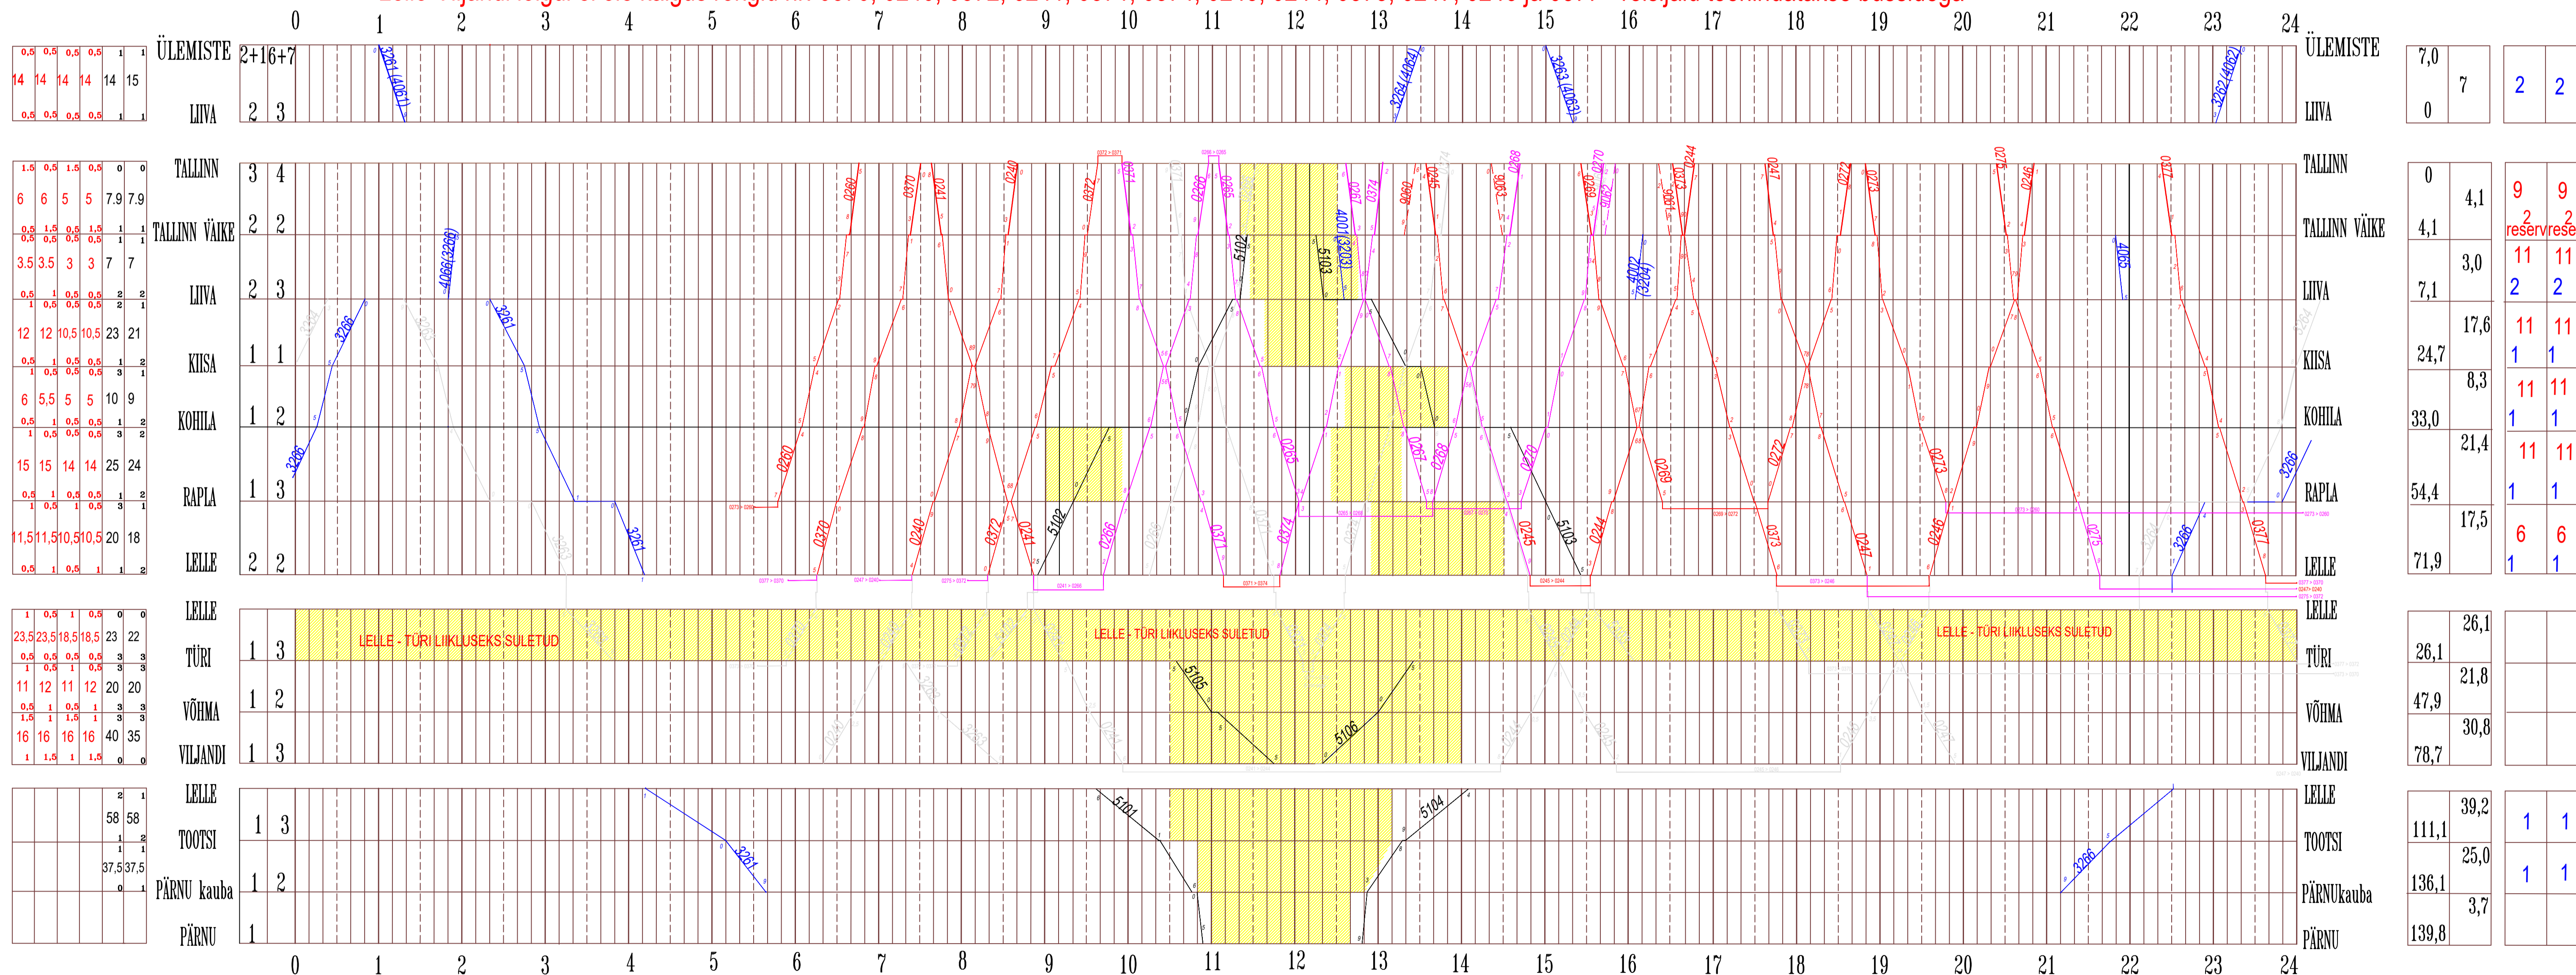

# RONGIDE LIIKLUSGRAAFIK

LELLE - TÜRI REMONT 28.04. kell 00:00 - 08.06.2020 kell 5:00

Kehtib 11.05.2020 kell 05:00 kuni 08.06.2020 kell 5:00

Määratakse käiku rongid nr 0265,0267, 0268 ja 0270

Rongid nr 0266 ja 0275 sõidavad Lelleni

Lelle-Viljandi lõigul ei ole käigus rongid nr: 0370, 0240, 0372, 0241, 0371, 0374, 0245, 0244, 0373, 0247, 0246 ja 0377 - reisijaid teenindatakse bussidega

SÕIDUAJAD			JAAM	TEEDE ARV	
DR1	FLIRT DMU	TÕME3			
A	B	A	B	A	B

JAAM	KILOMETRAAZ	VAHKAJALUS	Rongi paare	
			paaritu	paaris

- - - - - RESERVIRONG  
 — REISIRONG  
 - - - - - RESERVIRONG EESTI RAUDTEE AS HALDUSALAL  
 — REISIRONG EESTI RAUDTEE AS HALDUSALAL  
 — ERIVEREM  
 — KAUBARONG  
 - - - - - KATSESÕIT